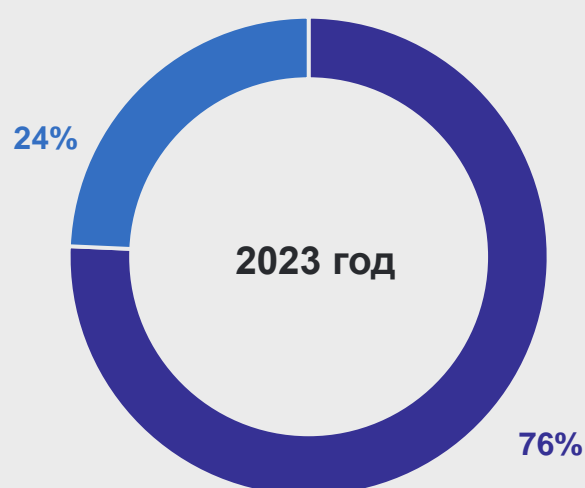

Лесоводство в Самарской области

Площадь земель, на которых расположены леса*

763,1

тысяч гектаров

на 1 января 2023 года

Площадь земель, на которых расположены леса по категориям

- Лесного фонда
- Особо охраняемых природных территорий
- Населенных пунктов, на которых расположены леса
- Иных категорий

Лесовосстановление

1,7

тысяч гектаров

104,2%

по отношению к 2022 году

- Искусственное лесовосстановление
- Естественное лесовосстановление

Защита лесов

* По данным Министерства лесного хозяйства, охраны окружающей среды и природопользования Самарской области