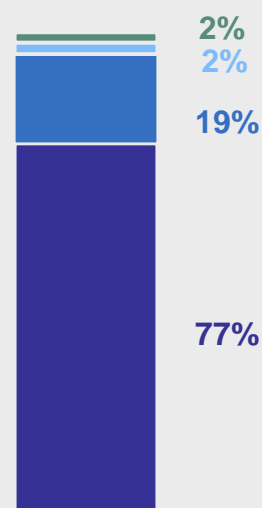

Лесоводство в Самарской области

Площадь земель, на которых расположены леса*

763,1

тысяч гектаров

на 1 января 2023 года

Площадь земель, на которых расположены леса по категориям

- Лесного фонда
- Особо охраняемых природных территорий
- Населенных пунктов, на которых расположены леса
- Иных категорий